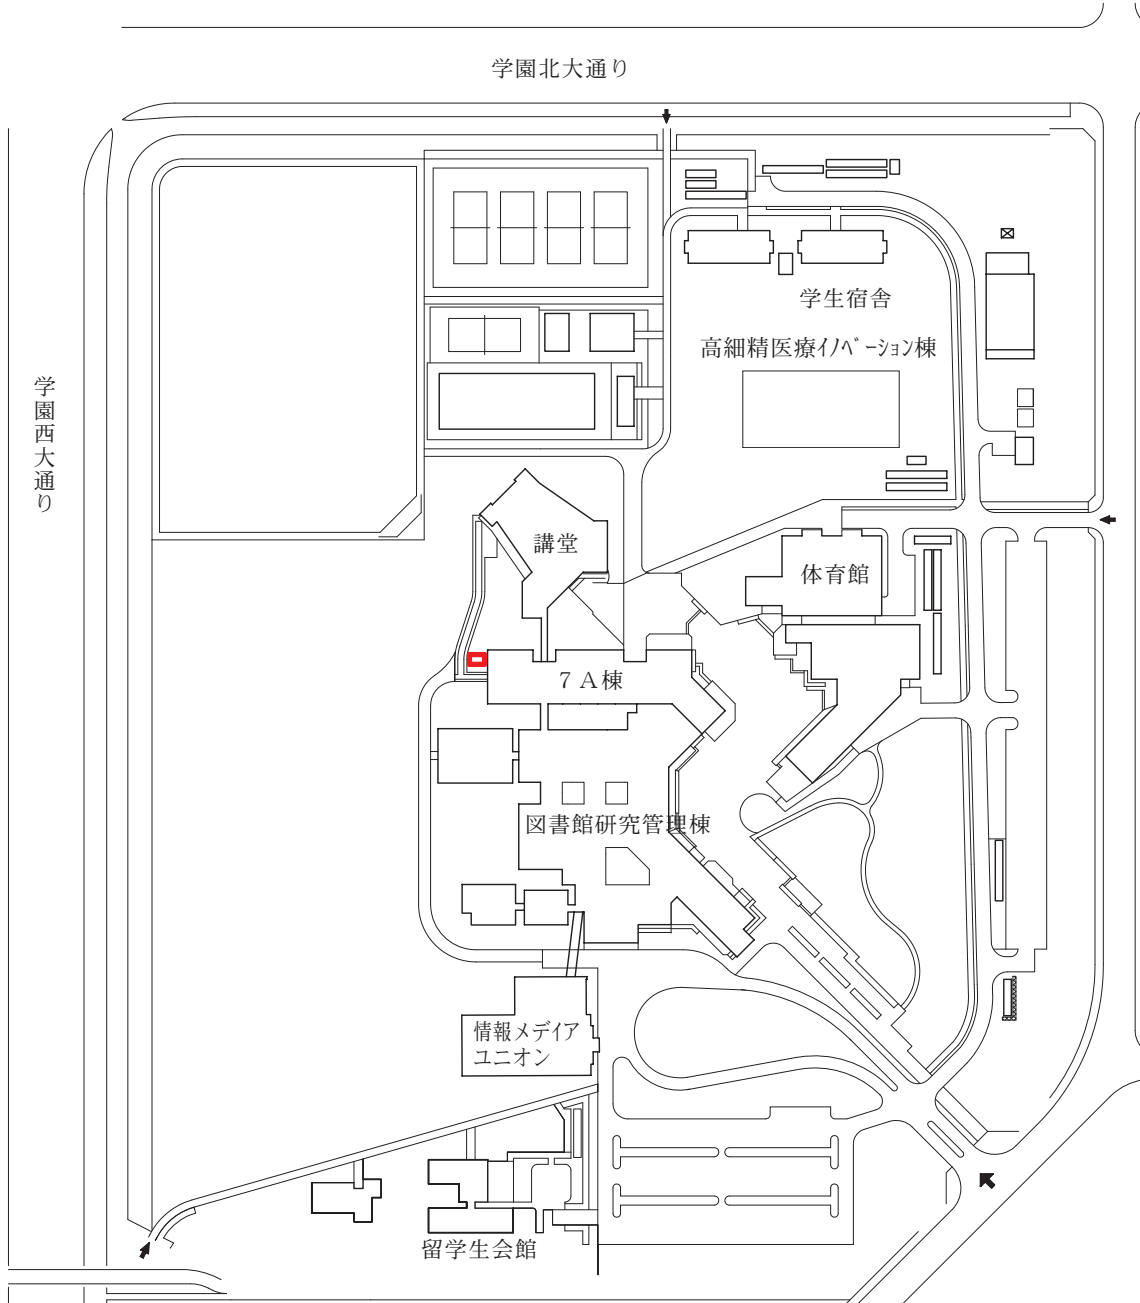

ゴミ集積場

春日地区配置図 NOSCALE